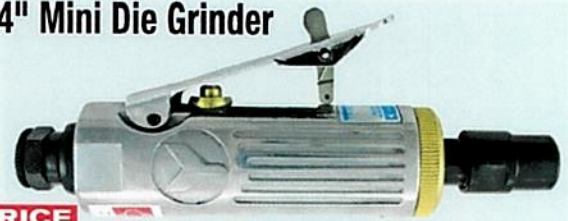

.3 HP 1/4" Mini Die Grinder

402109

SALE PRICE
$79.95

List Price: $138.90